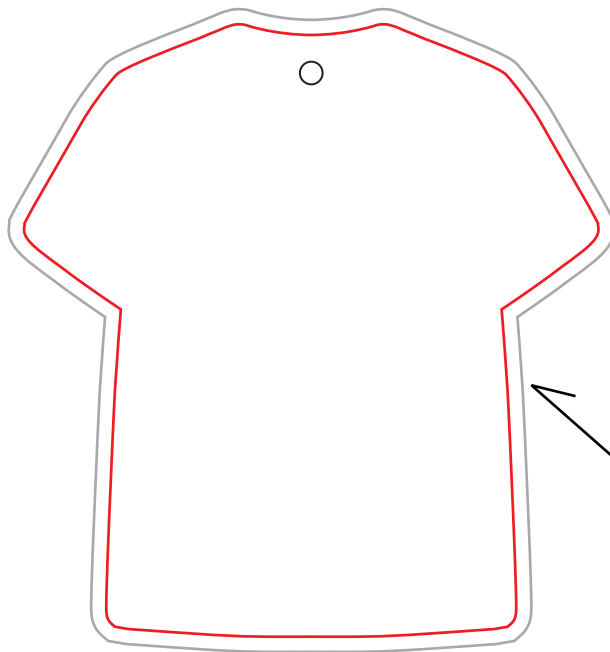

※クリッピングマスクを使用され場合は、不要な部分は出来るだけ少なくしてください。  
※ゴム穴の指示がない場合は、中央上部に開けてお送りいたします。

#220

W:76mm×H:81mm

○ ゴム穴（直径：3mm）  
※若干のズレが生じる場合があります。

内側の赤線は抜き型ライン  
※仕上りサイズです。

外枠のグレー線（塗りたし線）まで  
デザインや背景を配置してください。

※実際の金型は、上記のラインよりも若干ズレやゆがみが生じる場合があります。