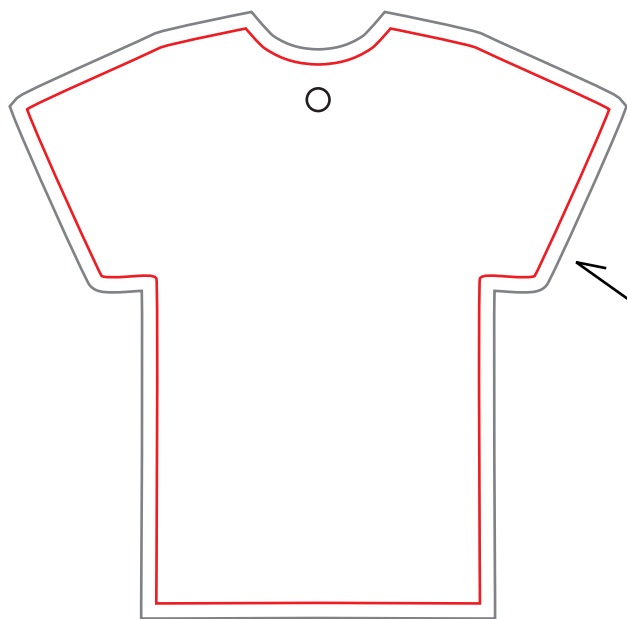

※クリッピングマスクを使用され場合は、不要な部分は出来るだけ少なくしてください。
※ゴム穴の指示がない場合は、中央上部に開けてお送りいたします。

#209

W:77mm×H:76mm

○ ゴム穴（直径：3mm）

※若干のズレが生じる場合があります。

内側の赤線は抜き型ライン

※仕上りサイズです。

外枠のグレー線（塗りだし線）まで
デザインや背景を配置してください。

※実際の金型は、上記のラインよりも若干ズレやゆがみが生じる場合があります。